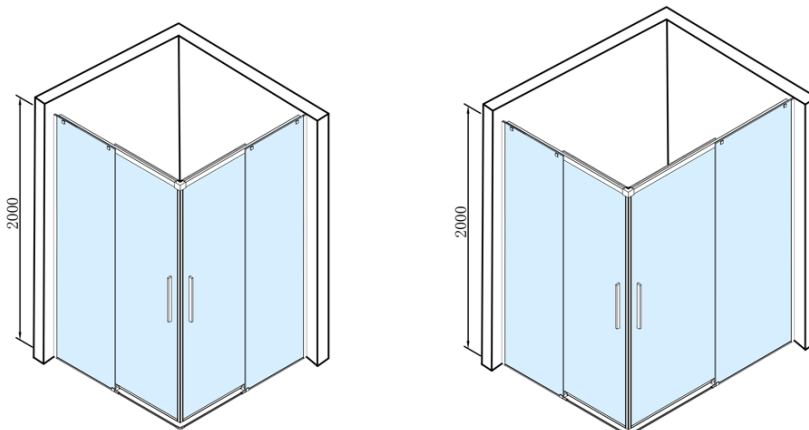

# Produktový list

Objednací kód: **AL1510CAL1590C**

**ALTIS LINE** obdélníkový sprchový kout 1000x900 mm, L/P varianta, rohový vstup, čiré sklo

MODEL	A	B	C	D	E
AL1580C+AL1580C	780-800	780-800	395	331	331
AL1590C+AL1590C	880-900	880-900	455	381	381
AL1510C+AL1510C	980-1000	980-1000	525	431	431
AL1580C+AL1590C	780-800	880-900	420	331	381
AL1580C+AL1510C	780-800	980-1000	460	331	431
AL1590C+AL1510C	880-900	980-1000	490	381	431