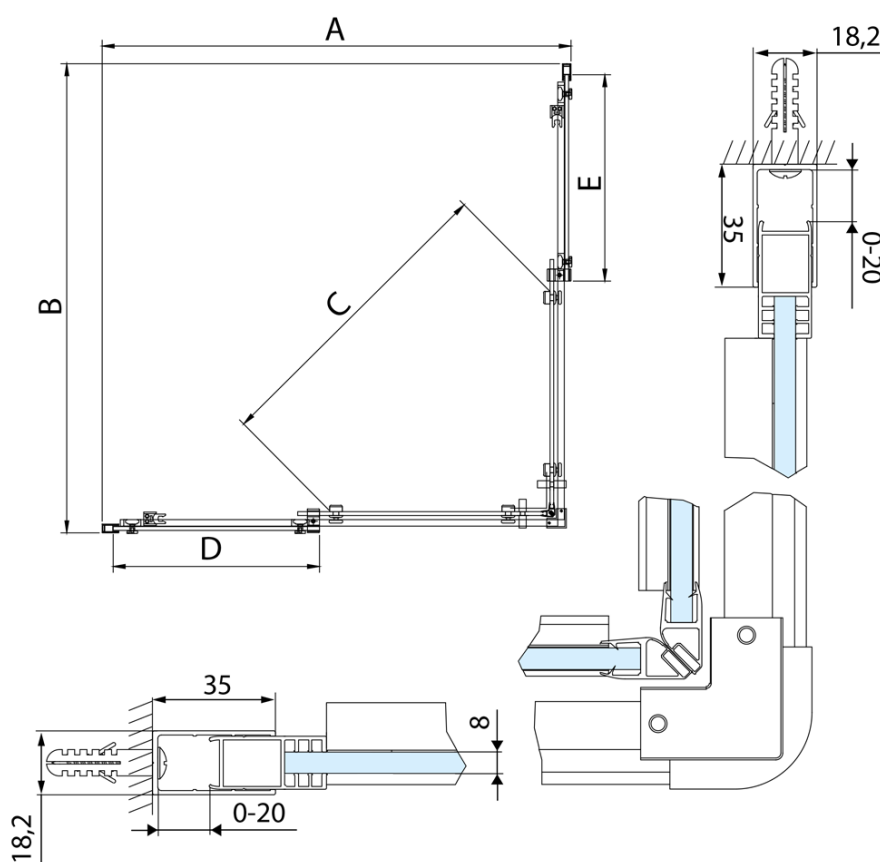

# Produktový list

Objednací kód: **AL1510CAL1590C**

**ALTIS LINE** obdélníkový sprchový kout 1000x900 mm, L/P varianta, rohový vstup, čiré sklo

MODEL	A	B	C	D	E
AL1580C+AL1580C	780-800	780-800	395	331	331
AL1590C+AL1590C	880-900	880-900	455	381	381
AL1510C+AL1510C	980-1000	980-1000	525	431	431
AL1580C+AL1590C	780-800	880-900	420	331	381
AL1580C+AL1510C	780-800	980-1000	460	331	431
AL1590C+AL1510C	880-900	980-1000	490	381	431